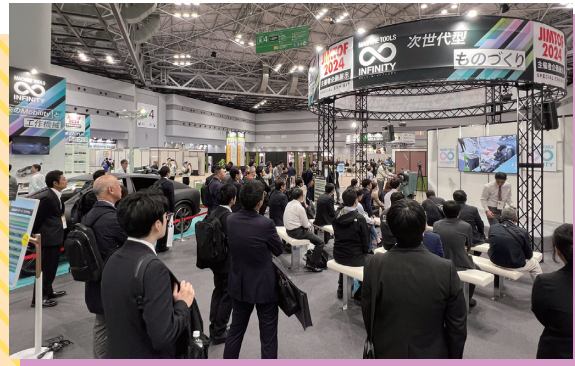

工作機械やものづくりに関する世界最大級の展示会
最先端の技術や情報が東京ビッグサイトに集結！

JIMTOF 2026

第33回日本国際工作機械見本市

学生応援プログラム

会期 2026年10月26日月～10月31日土
10:00～17:00 (最終日は16:00まで)

会場 東京ビッグサイト

学生のための注目コンテンツが大集結！
特設ステージ登場！

南4ホール

企画展示

汎用旋盤体験、
CAMプログラム体験、
地震免震体験など

大学等の研究成果や
取組を発表

IMEC2024 ポスターセッション

業界トップランナーによる
スペシャルトーク

トークステージ

出展メーカーツアー

JIMTOF2026ではさらに進化した
学生応援プログラムを実施!